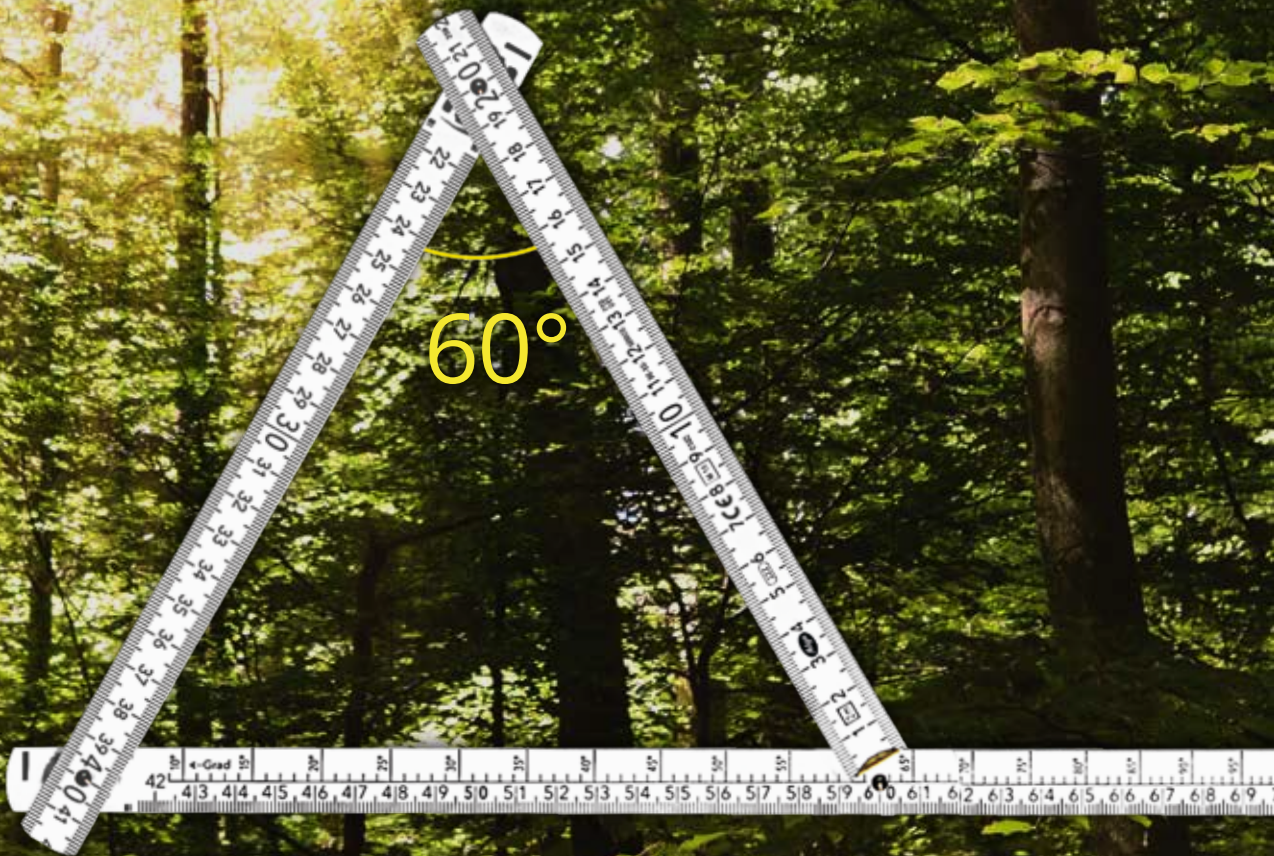

## Ausstattung Winkelgradskala

### Winkelgradskala – im Winkel messen

Unsere flexible Winkelgradskala ermöglicht Abmessungen von 10° bis 150° und bietet somit eine ideale Zusatzfunktion für den Anwender. Die Winkelgradskala ist für einen geringen Mehrpreis erhältlich. Weitere Sonderausstattungen, Sonderanfertigungen, Spezialmaßstäbe und Teilungen auf Anfrage.