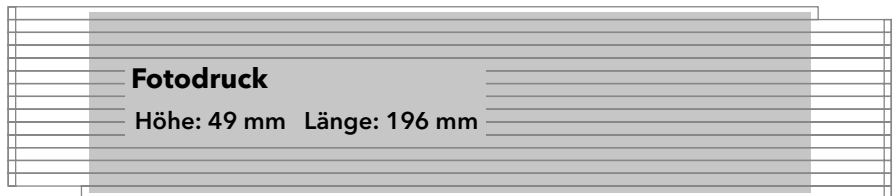

Werbeflächen Hochseitendruck

Adga 250

Ideale
Werbefläche

Maximale
Werbefläche*

Adga 230

Ideale
Werbefläche

Maximale
Werbefläche*

Adga 350

Ideale
Werbefläche

Maximale
Werbefläche*

Adga 130

Ideale
Werbefläche

Maximale
Werbefläche*

Adga 214

Ideale
Werbefläche

Maximale
Werbefläche*

* Der Mindestabstand von Texten zum Maßstabrand sollte 1,5 mm betragen