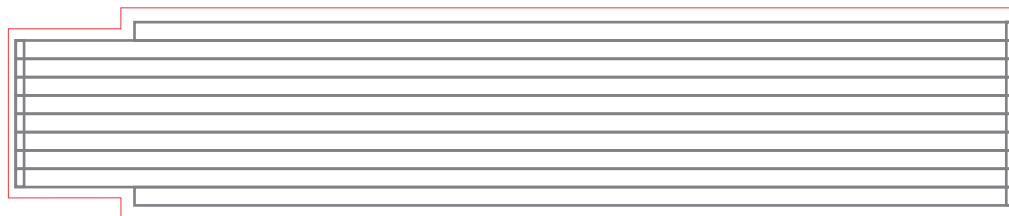

# Adga 130 Werbeflächen 1. + 2. Hochseite

---

Ideale Druckfläche: 100 x 22 mm

Maximale Druckfläche: 130 x 24 mm

Beschnittmaße: 134 x 28 mm, s. rote Umrandung

**Qualitäts-Maßstäbe**

Heilbronner Straße 60 | 74535 Mainhardt | Tel.: +49 79 03 / 150 - 0 | Fax: +49 - 79 03 / 150 - 139 | E-Mail: [vertrieb@adga.de](mailto:vertrieb@adga.de)