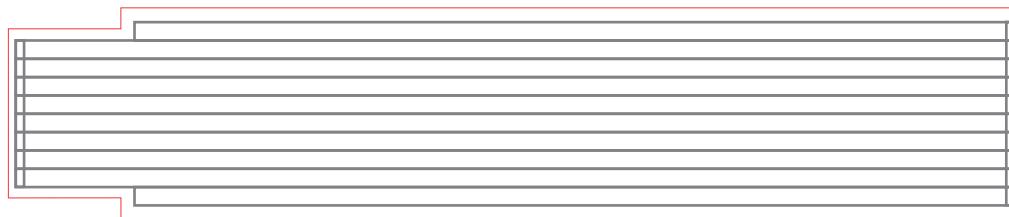

# Adga 130 Werbeflächen 1. + 2. Hochseite

---

Ideale Druckfläche: 100 x 22 mm

Maximale Druckfläche: 130 x 24 mm

Beschnittmaße: 134 x 28 mm, s. rote Umrandung

**Qualitäts-Maßstäbe**

Heilbronner Straße 60 | 74535 Mainhardt | Tel.: +49 79 03 / 150 - 0 | Fax: +49 - 79 03 / 150 - 139 | E-Mail: [vertrieb@adga.de](mailto:vertrieb@adga.de)